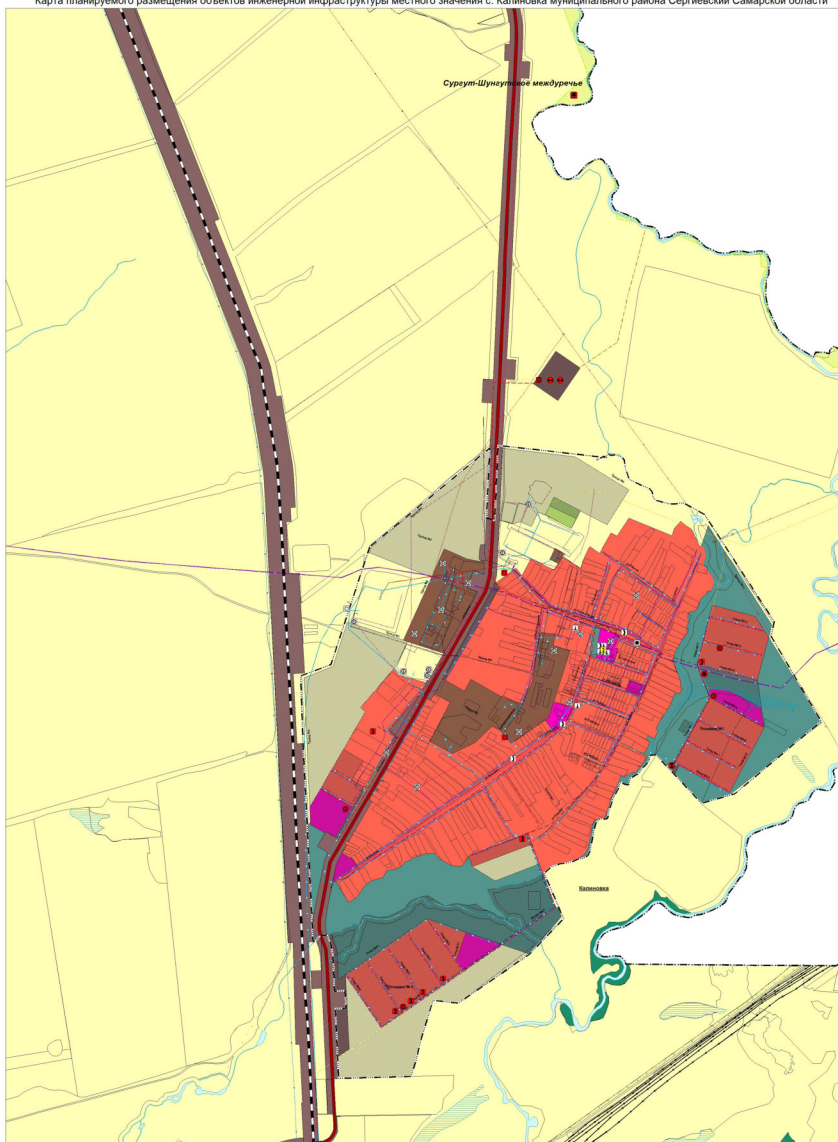

Карта планируемого размещения объектов инженерной инфраструктуры местного значения сельского поселения Калиновка муниципального района Сергиевский Самарской области

Карта планируемого размещения объектов инженерной инфраструктуры местного значения с. Калиновка муниципального района Сергиевский Самарской области

Условные обозначения:

№ п/п	Наименование	Дата внесения изменений
1	Исходные данные	...
2	Экспертное заключение	...
3	Заключение государственной экспертизы	...
4	Данные о регистрации	...